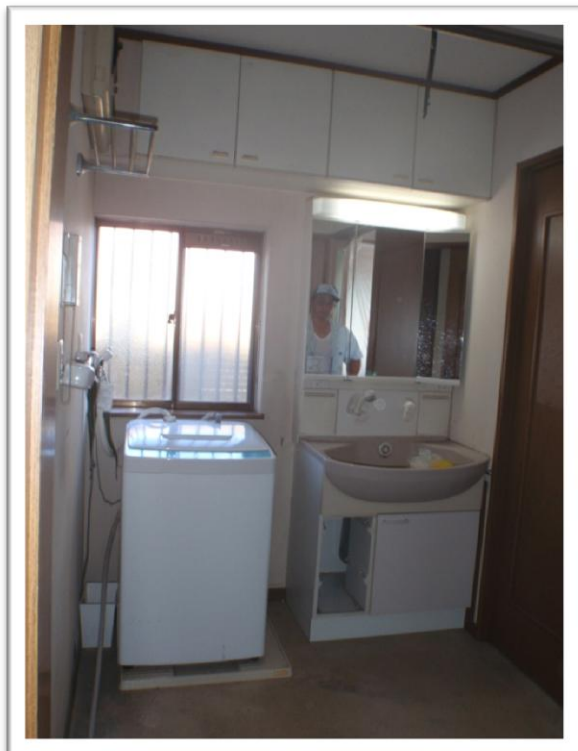

施工前

施工後

洗面化粧台 ピアラ (リクシル)

上部吊戸棚は便利なアッパーキャビネットタイプ

平成24年 9月施工